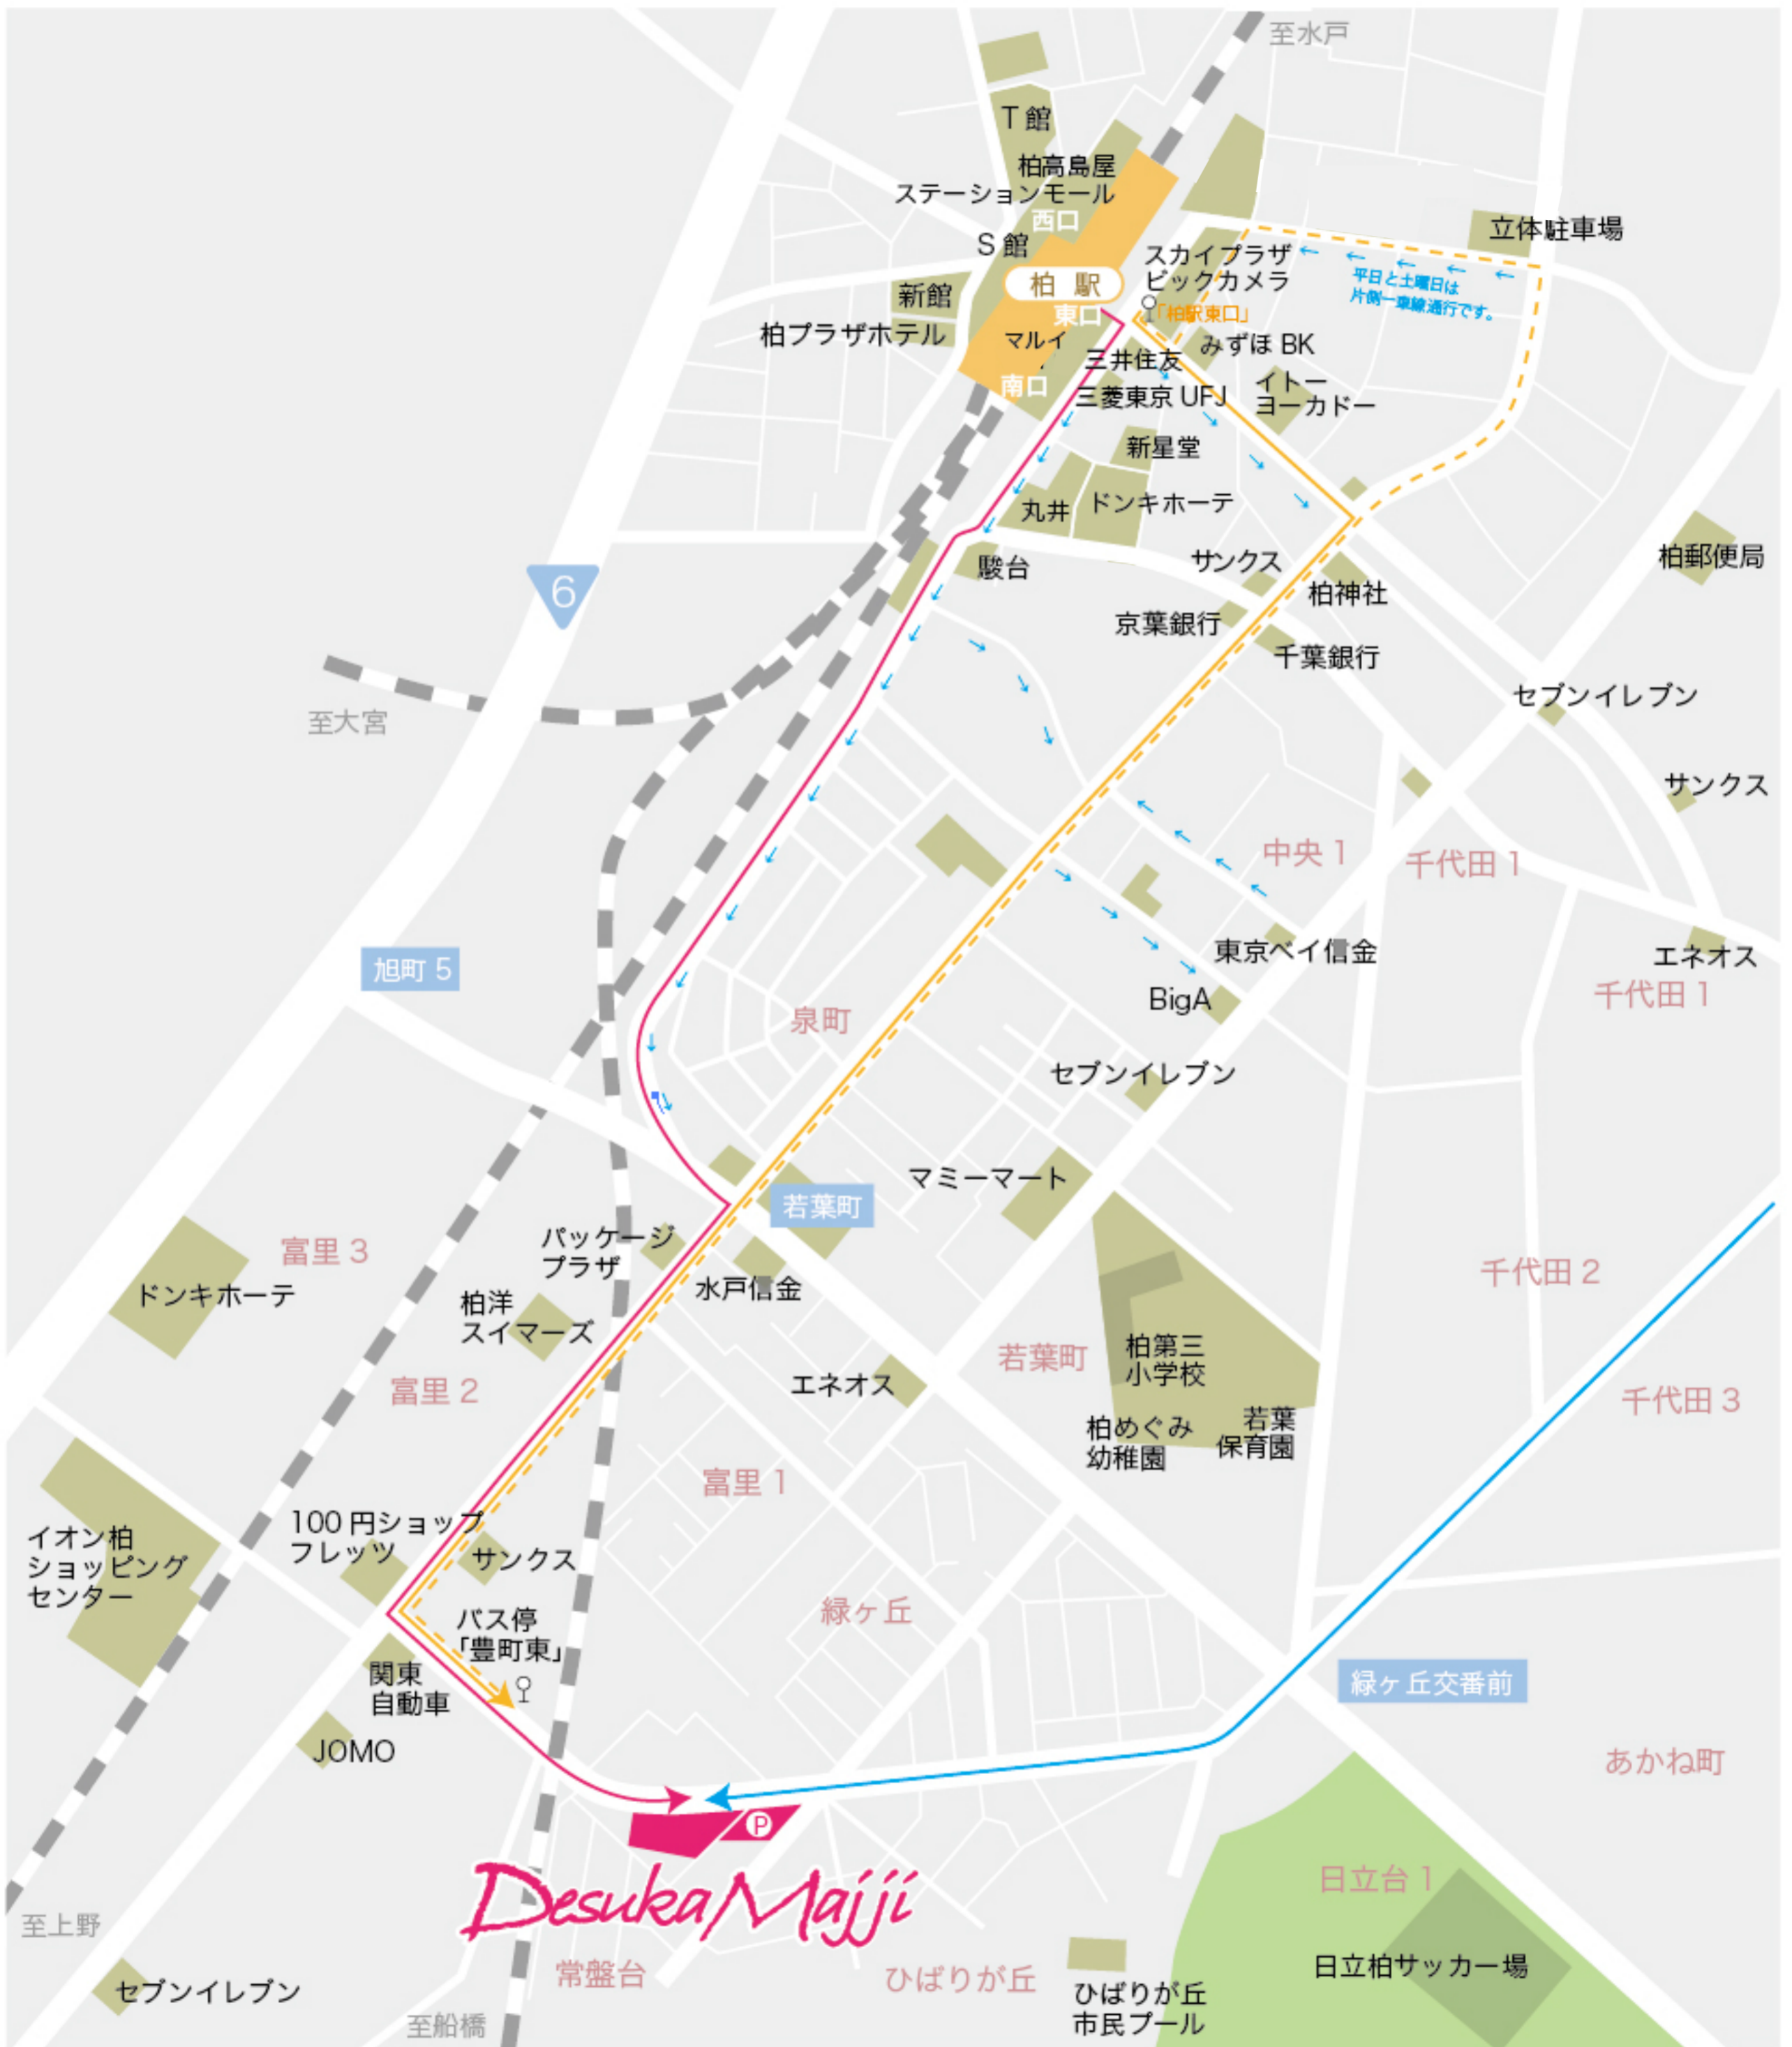

デスカマジ

# Desuka Majji

〒277-0087 千葉県柏市常盤台 2-1 / TEL.FAX.04-7164-4545 / <http://desukamajji.com/>

### ■電車をご利用の方

平日 バスルート…JR 柏駅東口東武バス 5 番乗り場より「名戸ヶ谷 (常盤台経由)」行 (片道 160 円)→「豊町東」下車徒歩 3 分

日・祝日 バスルート…日・祝日の場合は歩行者天国の為、10 時～17 時 59 分まではルートが変更となります。

徒歩ルート…JR 柏駅東口よりロータリーへ降り、マルイ VAT 館と三井住友銀行の間の道を直進→地図参照

### ■お車をご利用の方

常磐道「柏」インターより国道 16 号「千葉」方面へ直進→「桜台」交差点を右折→「緑ヶ丘交番前」交差点を通過→地図参照